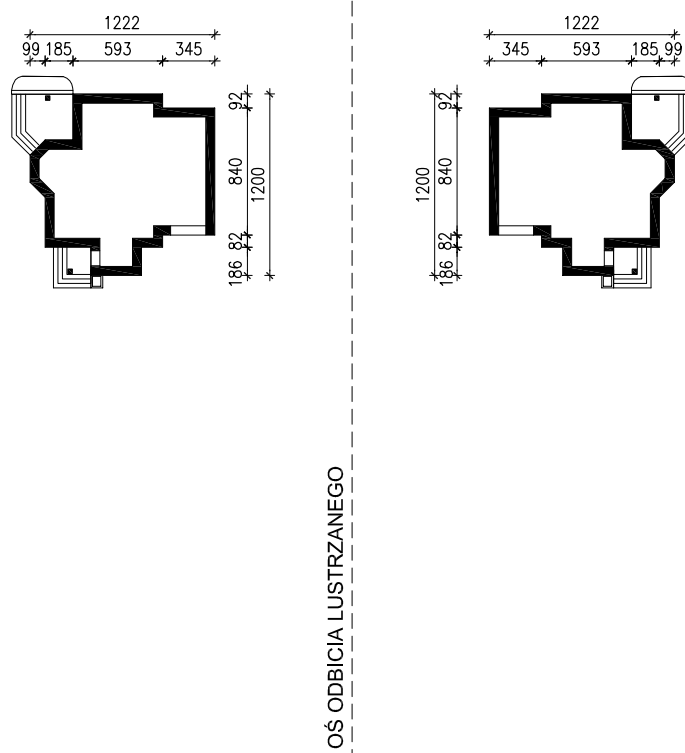

"DOM W ŻURAWINIE (G)"

MOŻNA WKLEIĆ DO PROJEKTU ZAGOSPODAROWANIA TERENU

OBRYŚ BUDYNKU

Skala: 1:500